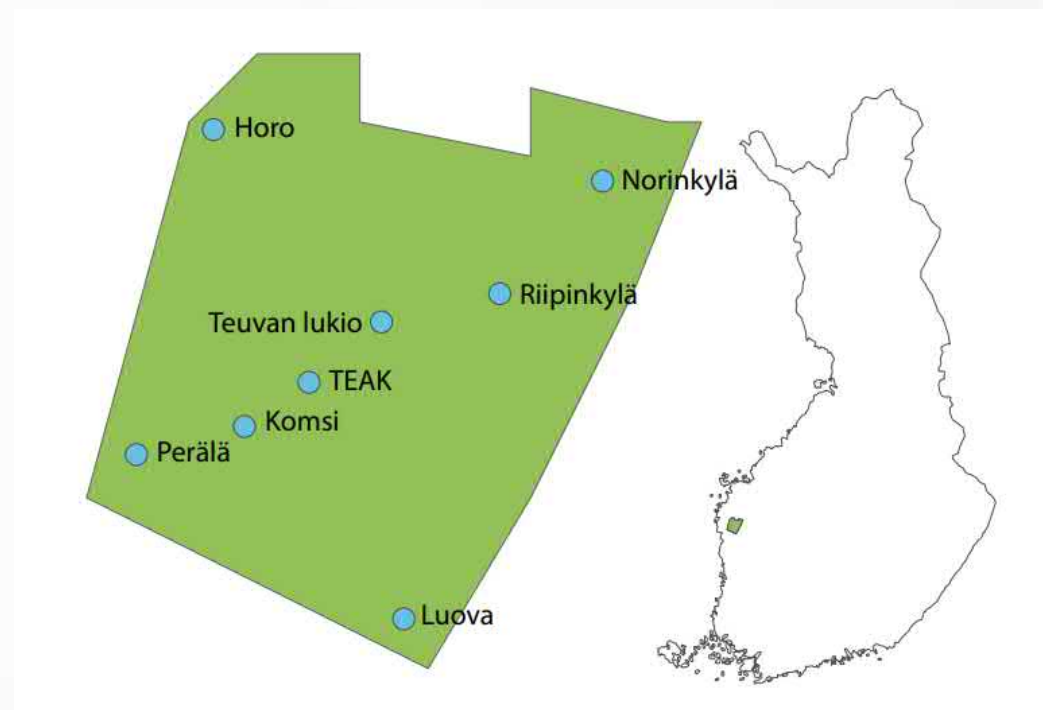

LIIKENTEEN MUUTOS MAALAISMAISEMASSA

Tapaus Teuva
Sulevi Riukulehto

LIIKENTEEEN MUUTOS MAALAISSMAISEMASSA

Sulevi Riukulehto

Tutkimusjohtaja, Aluehistoria ja kulttuuriperintö (Helsingin yliopisto)
Ylimääräinen professori, Sosiaalinen transformaatio (North-West University)

KATSON MAALAISMAISEMAA -HANKE

- Toteutettiin Teuvalla 2019–2021.
- Vastuullinen tutkija Sulevi Riukulehto
- Projektipäällikkö Aurora Lähteenniitty
- Rahoittajat olivat Euroopan maaseuturahasto ja Leader Suupohja sekä Teuvalaisen Kulttuurin Tuki ry ja Teuvan kunta.
- Menetelmänä virikekeskustelu.
- Työpajojen järjestämiseen osallistuivat myös teuvalaiset kylät, seurat ja yhdistykset.
- Kuva-aineistoja käyttöömmme antoivat Nisulan valokuva-arkisto, Teuva-Seura, Tejuka-lehti ja Kansan Arkisto. Hankkeessa tuotettiin myös omaa kuva-aineistoa.

Kahdeksan maisemakeskustelua:

- Komsa 23.6.2020
- Teuvan lukio 2.9.2020
- Norinkylä 8.9.2020
- Perälä 15.9.2020
- Luova 19.11.2020
- Riipinkylä 9.12.2020
- Horo 16.12.2020
- TEAK 18.2.2021

Osallistujat	miehiä	naisia	yhteensä
Komsi	6	5	11
Lukio	5	13	18
Norinkylä	11	3	14
Perälä	7	3	10
Luovankylä	5	1	6
Riipinkylä	5	4	9
Horonkylä	3	1	4
TEAK	0	4	4
Yhteensä	42	34	76