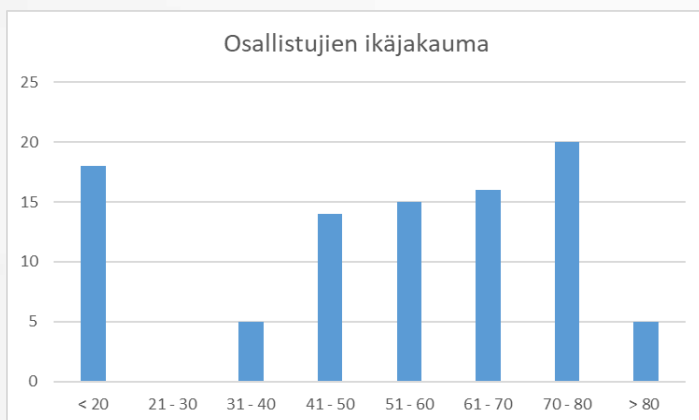

KATSON MAALAISMAISEMAA -HANKE

- Toteutettiin Teuvalla 2019–2021.
- Vastuullinen tutkija Sulevi Riukulehto
- Projektipäällikkö Aurora Lähteenniitty
- Rahoittajat olivat Euroopan maaseuturahasto ja Leader Suupohja sekä Teuvalaisen Kulttuurin Tuki ry ja Teuvan kunta.
- Menetelmänä virikekeskustelu.
- Työpajojen järjestämiseen osallistuivat myös teuvalaiset kylät, seurat ja yhdistykset.
- Kuva-aineistoja käyttöömmme antoivat Nisulan valokuva-arkisto, Teuva-Seura, Tejuka-lehti ja Kansan Arkisto. Hankkeessa tuotettiin myös omaa kuva-aineistoa.

Kahdeksan maisemakeskustelua:

- Komsa 23.6.2020
- Teuvan lukio 2.9.2020
- Norinkylä 8.9.2020
- Perälä 15.9.2020
- Luova 19.11.2020
- Riipinkylä 9.12.2020
- Horo 16.12.2020
- TEAK 18.2.2021

Osallistujat	miehiä	naisia	yhteensä
Komsi	6	5	11
Lukio	5	13	18
Norinkylä	11	3	14
Perälä	7	3	10
Luovankylä	5	1	6
Riipinkylä	5	4	9
Horonkylä	3	1	4
TEAK	0	4	4
Yhteensä	42	34	76